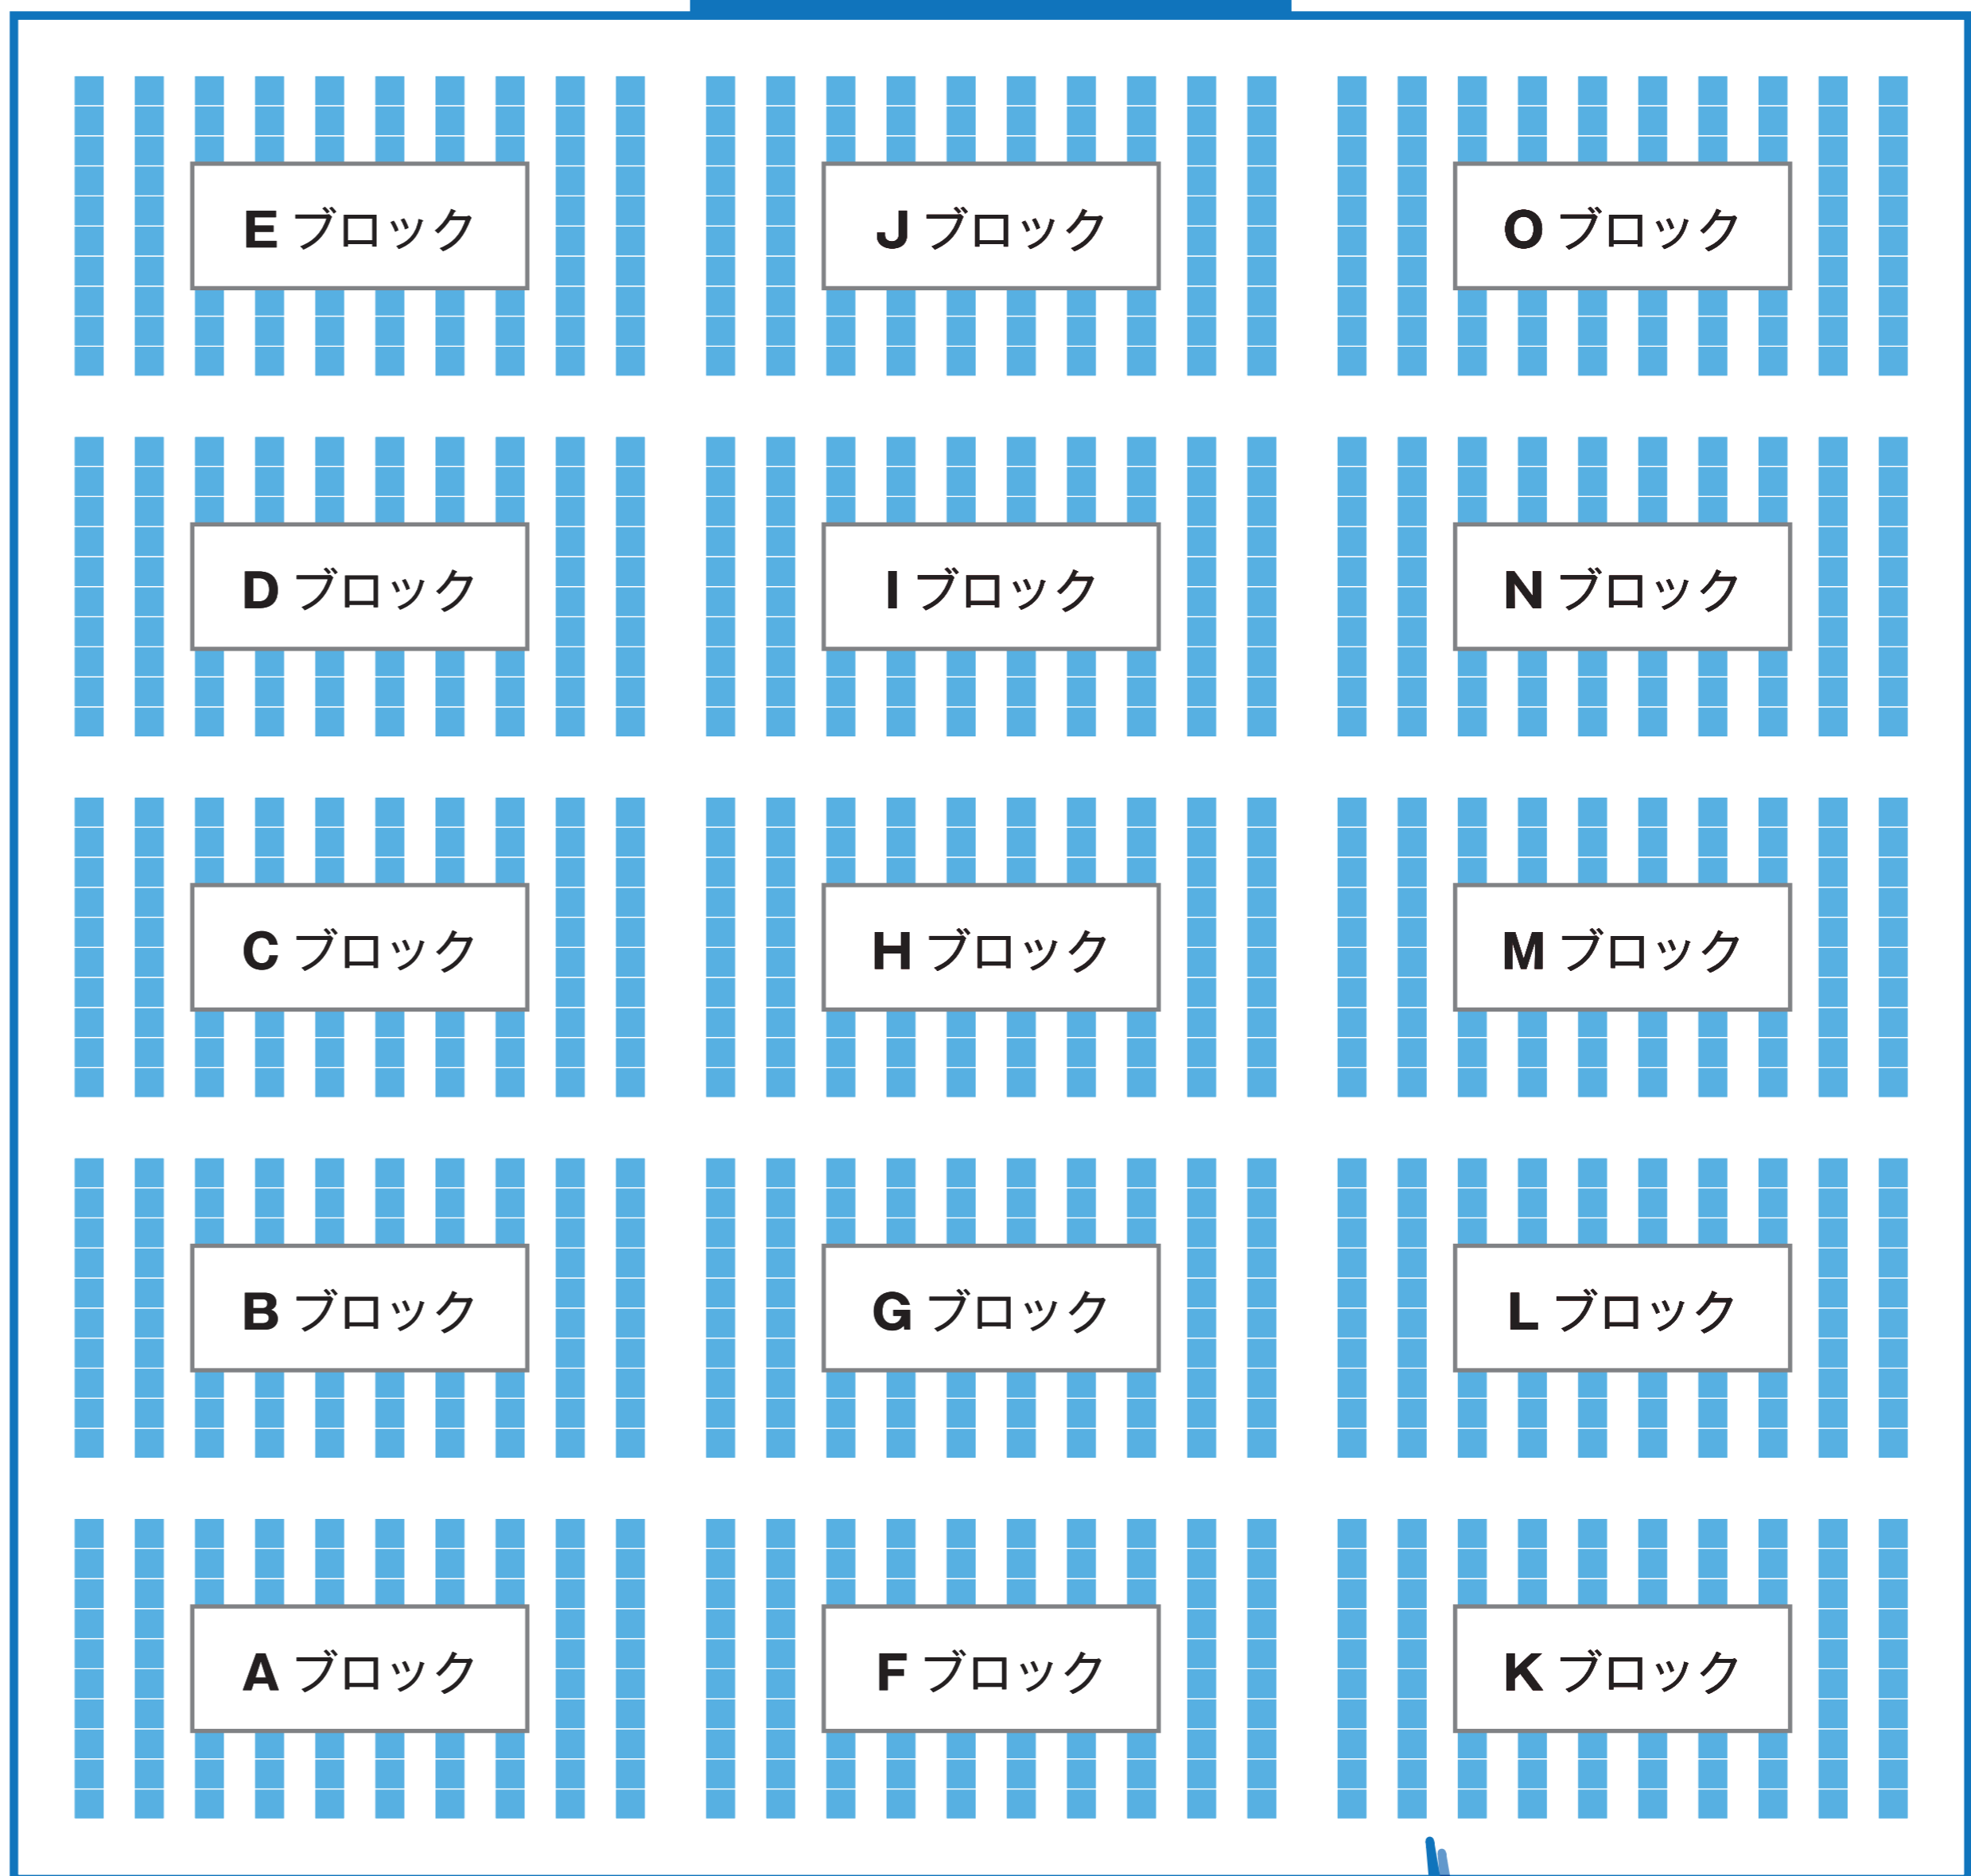

パイプイス席

床几席

メインステージ

商工会議所協賛観覧席

受付

パイプイス席 ブロック拡大図